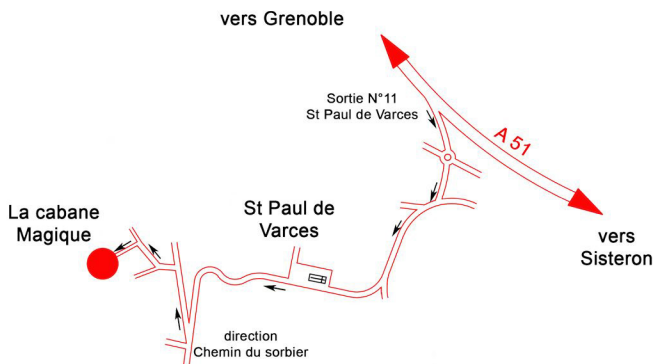

Une nuit dans les arbres à

LA CABANE MAGIQUE

ACCES

En voiture à 15mn de Grenoble : (direction sisteron)

Sortie N°11 Saint Paul de Varcès .

(après sortie Varcès)

Une fois arrivé à l'église de St Paul, continuez à monter tout droit. Après les quelques virages et un ralentisseur, tournez à droite, (chemin du sorbier), puis 1^{ère} à gauche en montée (chemin du col de l'arc) et 1^{ère} à droite (suivre panneau BRUN TRAVEL, et la route goudronnée jusqu'au bout, dans la propriété privée).

Adresse de la Cabane Magique :

74, chemin du col de l'arc

38760 St Paul de Varcès

Tél. 06 84 78 64 22

Contact : lionel ou valérie